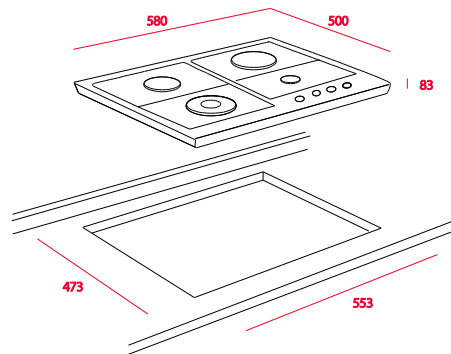

Tipos de gas: LP (butano/propano) o natural

Potencia nominal máxima: 9,250 W (31,562 BTU)

Voltaje: 127 V

Frecuencia: 60 Hz

Peso: 8 kg

Dimensiones

Exterior (Alto/Ancho/Fondo): 83/580/500 mm

Peso bruto: 9.5 kg
Empaque: 130/660/600
Código: 40225080
EAN: 8421152078679