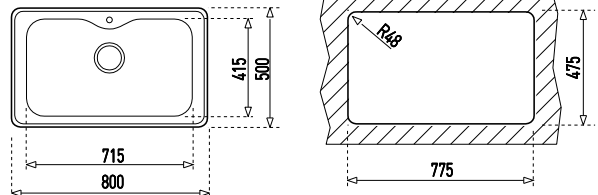

Bahia 1C

Fregadero

Material: Acero inoxidable
Acabado: Pulido
Instalación: Empotrar
Ancho de la base: > 80 cm
Desagüe: 3 1/2"
1 Agujero para grifería
Calibre: 20
Incluye:
-Contracanal
-Colador de acero inoxidable

Dimensiones

Exterior (Largo/Ancho): 800 x 500 mm

Cubeta (Largo/Ancho/Profundo): 715 x 415 x 220 mm

Código: 40150000
EAN: 8421152744482

Teka Mexicana S.A. de C.V.
Más información en www.teka.com

Especificaciones sujetas a cambios sin previo aviso.